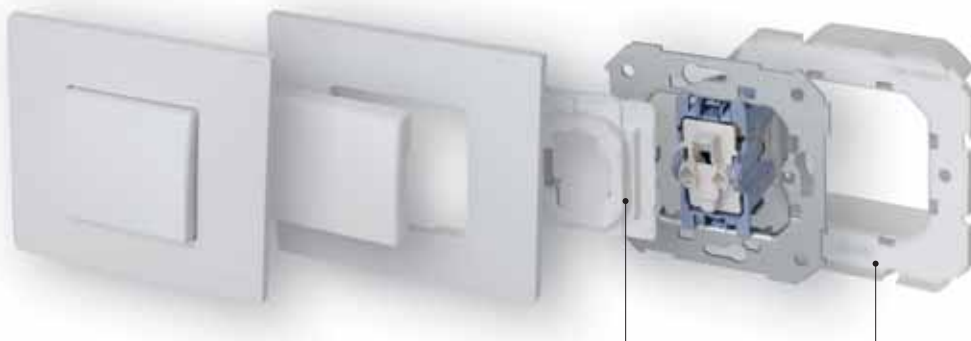

Funda y tecla antibacteriana

SERIE
Simon 27
play

Protección eficaz contra la transmisión de bacterias a través del tacto de los interruptores. Previene la contaminación cruzada al frenar la propagación de hongos y bacterias. Una aplicación para espacios de mucho uso y de especial sensibilidad, como guarderías o centros sanitarios.

Estanqueidad IP-44

La **Serie 27play** incorpora kits de juntas estancas para bases de enchufe y para mecanismos, para conseguir un grado de protección IP44.

KIT base de enchufe compuesto por: tapa articulada+ junta trasera

El KIT sólo se puede instalar con marcos para pieza intermedia

KIT mecanismo compuesto por: 1 junta frontal + 1 junta trasera + pieza intermedia
(opcional para la instalación en marcos para pieza intermedia)

Mecanismo Serie 27

SERIE
Simon 27
play

Principales ventajas del mecanismo Serie 27

- Nuevo color que facilita la identificación del esquema y amperaje
- Para luminosos y pilotos: soporte con led azul incorporado al mecanismo. Leds accesoriables: azul y rojo